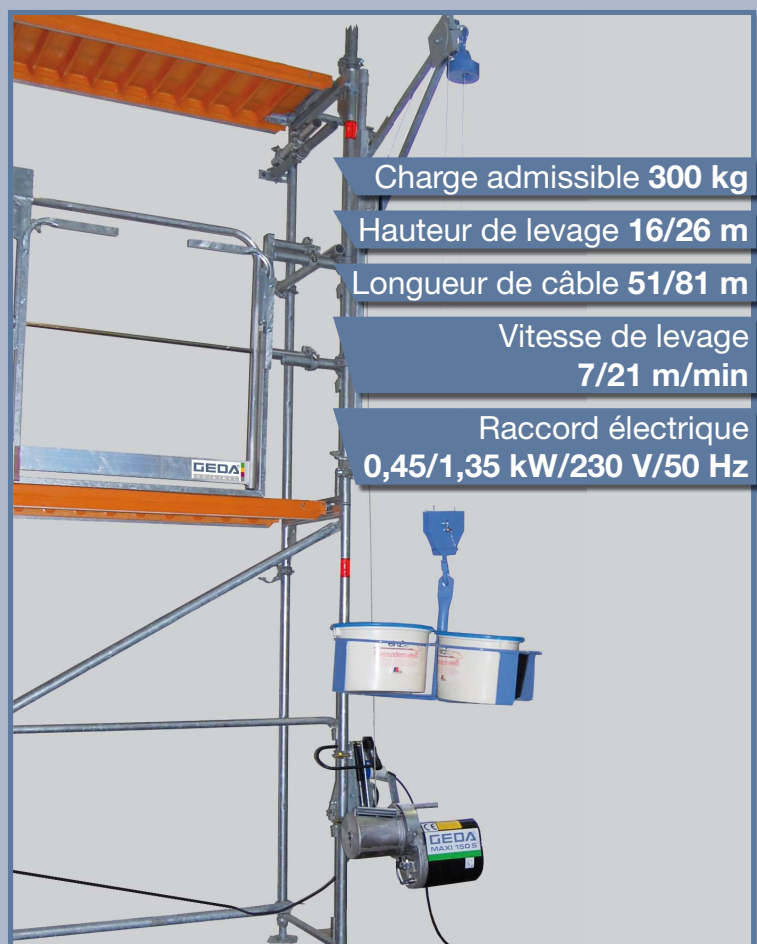

**Vous voulez redoubler la capacité?  
Très simple avec GEDA!**

**150  
kg**

Principe de  
la mouflage

**300  
kg**

Potence orientable 300 kg

Mouflage

- Charge admissible **300 kg**
- Hauteur de levage **16/26 m**
- Longueur de câble **51/81 m**
- Vitesse de levage **7/21 m/min**
- Raccord électrique **0,45/1,35 kW/230 V/50 Hz**

Want double payload?  
 Take it easy with GEDA!

**150 kg**

Pulley principle

**300 kg**

Swivel arm 300 kg

Pulley block

- Load capacity **300 kg**
- Lifting height **16/26 m**
- Rope length **51/81 m**
- Lifting speed **7/21 m/min**
- Power supply **0.45/1.35 kW/230 V/50 Hz**