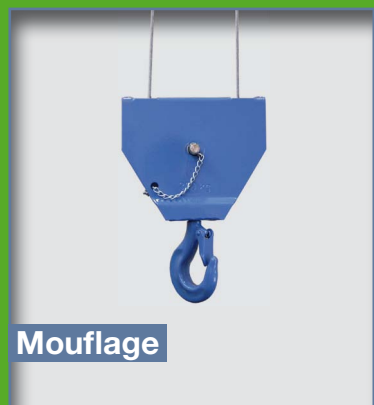

**Vous voulez redoubler la capacité?  
Très simple avec GEDA!**

**150  
kg**

Principe de  
la mouflage

**300  
kg**

Potence orientable 300 kg

Mouflage

- Charge admissible **300 kg**
- Hauteur de levage **16/26 m**
- Longueur de câble **51/81 m**
- Vitesse de levage **7/21 m/min**
- Raccord électrique **0,45/1,35 kW/230 V/50 Hz**

Want double payload?  
 Take it easy with GEDA!

**150 kg**

Pulley principle

**300 kg**

Swivel arm 300 kg

Pulley block

- Load capacity **300 kg**
- Lifting height **16/26 m**
- Rope length **51/81 m**
- Lifting speed **7/21 m/min**
- Power supply **0.45/1.35 kW/230 V/50 Hz**