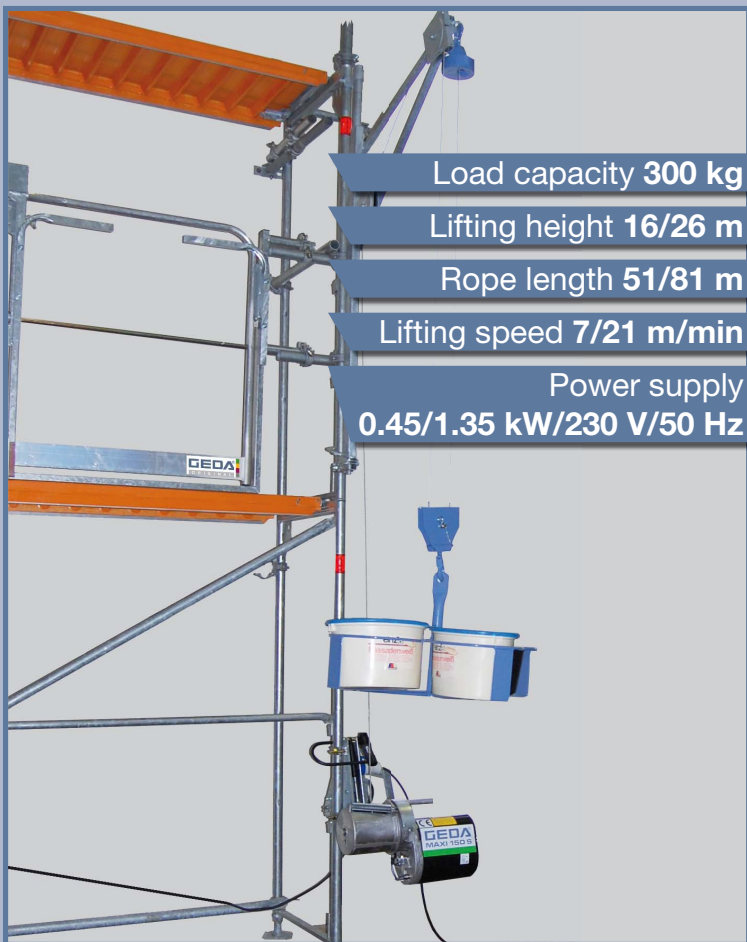

**Vous voulez redoubler la capacité?  
Très simple avec GEDA!**

**150  
kg**

Principe de  
la mouflage

**300  
kg**

Potence orientable 300 kg

Mouflage

- Charge admissible **300 kg**
- Hauteur de levage **16/26 m**
- Longueur de câble **51/81 m**
- Vitesse de levage **7/21 m/min**
- Raccord électrique **0,45/1,35 kW/230 V/50 Hz**

Want double payload?  
 Take it easy with GEDA!

**150 kg**

Pulley principle

**300 kg**

Swivel arm 300 kg

Pulley block

- Load capacity **300 kg**
- Lifting height **16/26 m**
- Rope length **51/81 m**
- Lifting speed **7/21 m/min**
- Power supply **0.45/1.35 kW/230 V/50 Hz**